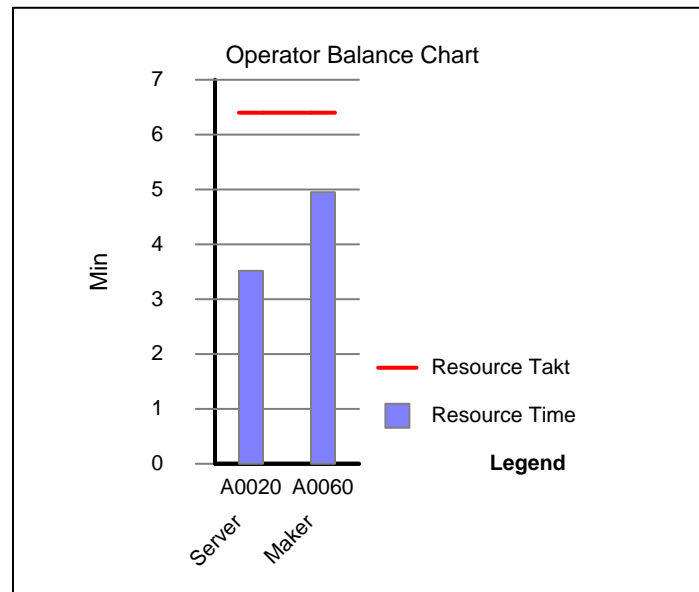

# Standard Work Wizard

Day	Hr	Min
8	60	60
Hr	Min	Sec

**Demand**

Demand	75	Item Day
Takt Time	6.40	Min

**SWCS Summary**

Capacity	96.97	Item Day
FTE	1.32	Staff