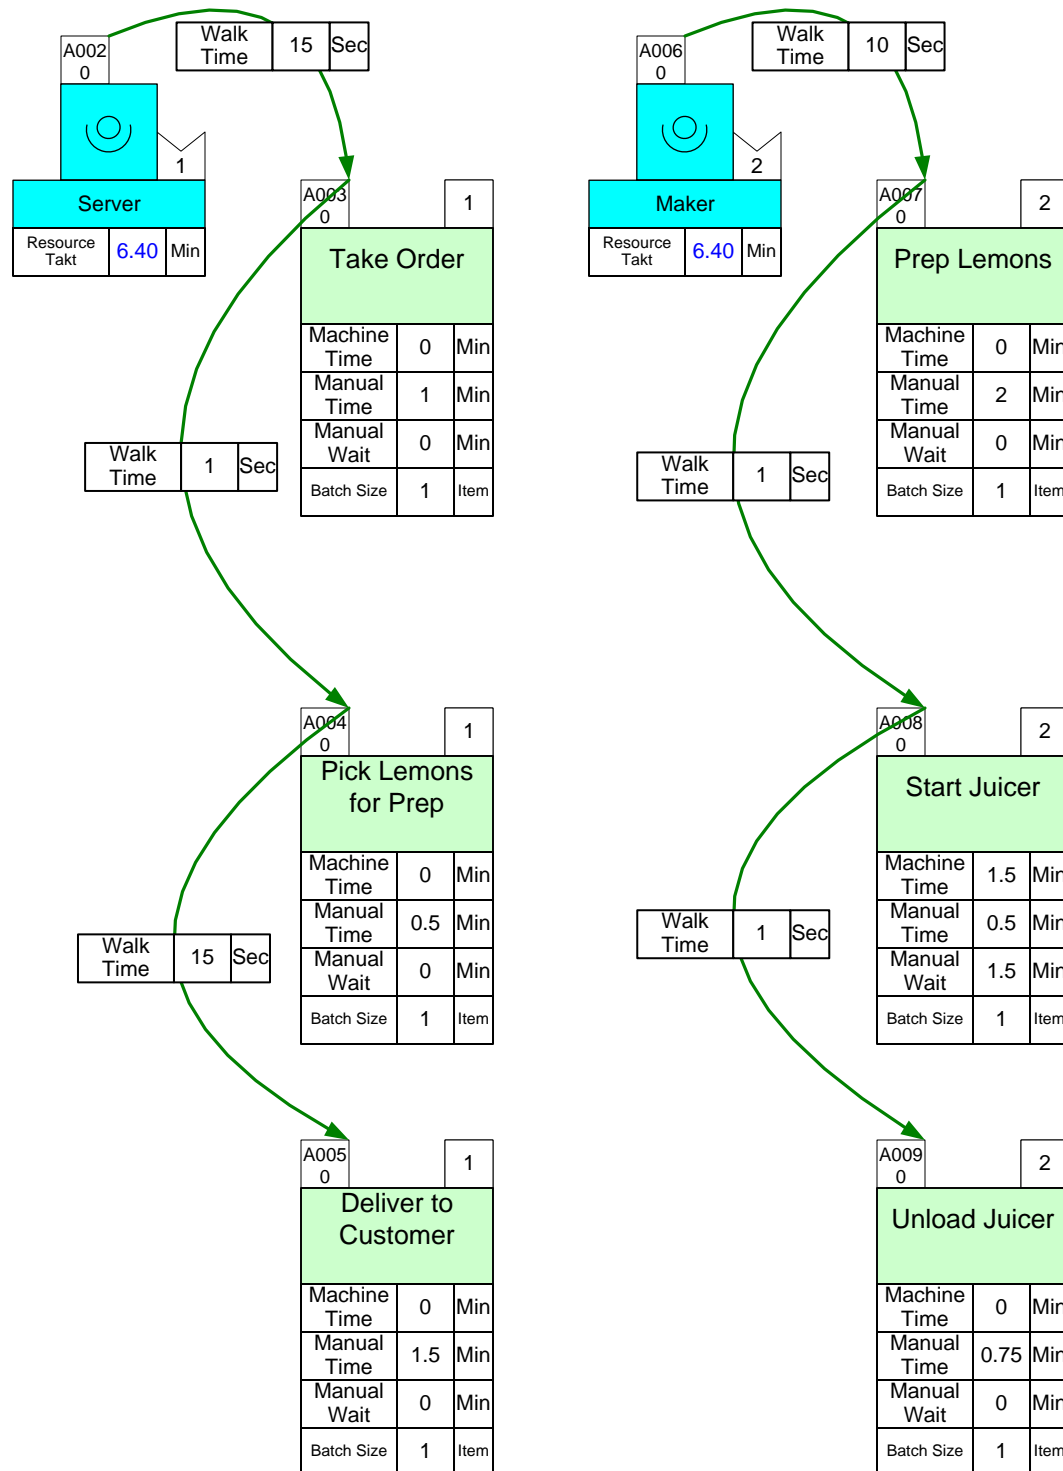

# Standard Work Wizard

Day	Hr	Min
8	60	60
Hr	Min	Sec

**Demand**

Demand	75	Item Day
Takt Time	6.40	Min

**SWCS Summary**

Capacity	96.97	Item Day
FTE	1.32	Staff